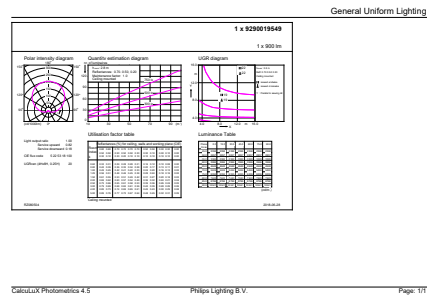

80W E27 A60 FR 130D 730 3000K