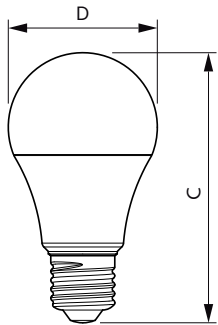

Datos del producto

Funcionamiento de emergencia	
Tapa y base	E27 [E27]
Cumple con el reglamento RoHS de la UE	Sí
Vida útil nominal (nominal)	10000 h
Ciclo de alternado	50000X
Tipo técnico	12-80W
Rendimiento inicial (conforme con IEC)	
Código de color	830 [CCT de 3.000 K]
Ángulo de haz (nominal)	150 °
Flujo luminoso (nominal)	900 lm
Designación de color	Blanco (WH)
Temperatura de color correlacionada (nominal)	3000 K
Eficacia lumínica (promedio) (nominal)	75,00 lm/W
Consistencia de color	<6
Índice de reproducción de color (Nom)	80
LLMF At End Of Nominal Lifetime (Nom)	70 %
Mecánicos y de carcasa	
Frecuencia de entrada	50 a 60 Hz
Power (Rated) (Nom)	12 W
Lamp Current (Nom)	75 mA
Equivalente en potencia en vatios	80 W

EAN/UPC: producto	8718699608422
Código del pedido	929001954971
Numerator - Quantity Per Pack	1
Numerator - Packs per outer box	20

Material Nr. (12NC)	929001954971
Net Weight (Piece)	0,060 kg

Plano de dimensiones