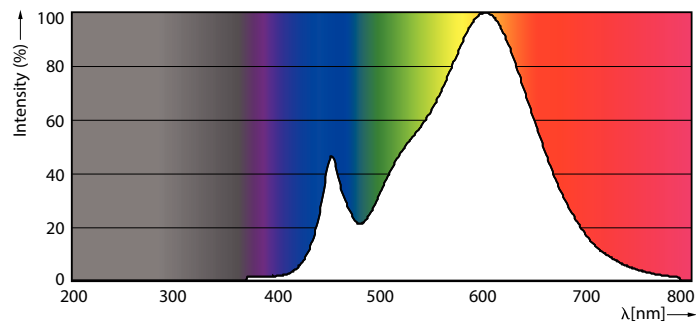

Datos del producto

Funcionamiento de emergencia	
Tapa y base	E27 [E27]
Cumple con el reglamento RoHS de la UE	Sí
Vida útil nominal (nominal)	10000 h
Ciclo de alternado	50000X
Tipo técnico	12-80W
Rendimiento inicial (conforme con IEC)	
Código de color	830 [CCT de 3.000 K]
Ángulo de haz (nominal)	150 °
Flujo luminoso (nominal)	900 lm
Designación de color	Blanco (WH)
Temperatura de color correlacionada (nominal)	3000 K
Eficacia lumínica (promedio) (nominal)	75,00 lm/W
Consistencia de color	<6
Índice de reproducción de color (Nom)	80
LLMF At End Of Nominal Lifetime (Nom)	70 %
Mecánicos y de carcasa	
Frecuencia de entrada	50 a 60 Hz
Power (Rated) (Nom)	12 W
Lamp Current (Nom)	75 mA
Equivalente en potencia en vatios	80 W

Tiempo de inicio (nominal)	0,5 s
Tiempo de calentamiento para 60 % de luz (nominal)	0.5 s
Factor de potencia (nominal)	0.5
Voltaje (nominal)	220-240 V
Temperatura	
T° estuche máxima (nominal)	90 °C
Controles y regulación	
Con regulación de intensidad	No
Datos técnicos de la luz	
Acabado del foco	Esmerilado
Forma del foco	A60 [A 60 mm]
Aprobación y aplicación	
Consumo de energía kWh/1000 h	12 kWh
Datos de producto	
Código del producto completo	871869960842200
Nombre del producto del pedido	EcoHome LEDBulb 12W E27 3000KHV 1PF/20AR

EcoHome LEDBulb 12W E27 3000KHV 1PF/20AR

Product	D	C
EcoHome LEDBulb 12W E27 3000KHV 1PF/20AR	60 mm	108 mm

Datos fotométricos

65W E27 A60 FR 130D 765 6500K

80W E27 A60 FR 130D 730 3000K

80W E27 A60 FR

Lifetime