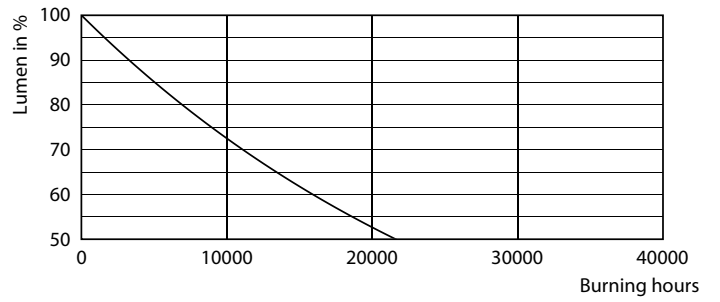

Datos del producto

Funcionamiento de emergencia	
Tapa y base	E27 [E27]
Cumple con el reglamento RoHS de la UE	Sí
Vida útil nominal (nominal)	10000 h
Ciclo de alternado	50000X
Tipo técnico	12-80W
Rendimiento inicial (conforme con IEC)	
Código de color	830 [CCT de 3.000 K]
Ángulo de haz (nominal)	150 °
Flujo luminoso (nominal)	900 lm
Designación de color	Blanco (WH)
Temperatura de color correlacionada (nominal)	3000 K
Eficacia lumínica (promedio) (nominal)	75,00 lm/W
Consistencia de color	<6
Índice de reproducción de color (Nom)	80
LLMF At End Of Nominal Lifetime (Nom)	70 %
Mecánicos y de carcasa	
Frecuencia de entrada	50 a 60 Hz
Power (Rated) (Nom)	12 W
Lamp Current (Nom)	75 mA
Equivalente en potencia en vatios	80 W

Tiempo de inicio (nominal)	0,5 s
Tiempo de calentamiento para 60 % de luz (nominal)	0.5 s
Factor de potencia (nominal)	0.5
Voltaje (nominal)	220-240 V
Temperatura	
T° estuche máxima (nominal)	90 °C
Controles y regulación	
Con regulación de intensidad	No
Datos técnicos de la luz	
Acabado del foco	Esmerilado
Forma del foco	A60 [A 60 mm]
Aprobación y aplicación	
Consumo de energía kWh/1000 h	12 kWh
Datos de producto	
Código del producto completo	871869960842200
Nombre del producto del pedido	EcoHome LEDBulb 12W E27 3000KHV 1PF/20AR

EcoHome LEDBulb 12W E27 3000KHV 1PF/20AR

Product	D	C
EcoHome LEDBulb 12W E27 3000KHV 1PF/20AR	60 mm	108 mm

Datos fotométricos

65W E27 A60 FR 130D 765 6500K

80W E27 A60 FR 130D 730 3000K

80W E27 A60 FR

Lifetime