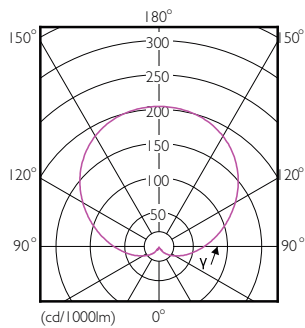

Datos fotométricos

65W E27 A60 FR 130D 765 6500K