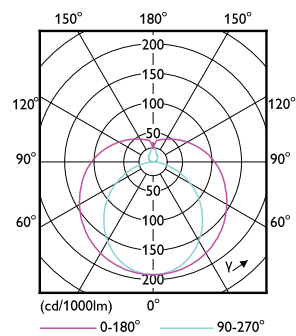

Con regulación de intensidad	No
------------------------------	----

Datos técnicos de la luz

Acabado del foco	Esmerilado
Material del foco	Vidrio
Longitud del producto	600 mm
Forma del foco	Tubo, terminal doble

Aprobación y aplicación

Energy Efficiency Class	E
Consumo de energía kWh/1000 h	8 kWh
	1095862

Datos de producto

Código del producto completo	871869964679000
Nombre del producto del pedido	MASTER LEDtube VLE 600mm HO 8W 830 T8
EAN/UPC: producto	8718699646790
Código del pedido	929002021102
Numerator - Quantity Per Pack	1
Numerator - Packs per outer box	10
Material Nr. (12NC)	929002021102
Net Weight (Piece)	0,110 kg

Plano de dimensiones

Product	D1	D2	A1	A2	A3
MASTER LEDtube VLE 600mm HO 8W 830 T8	25,8 mm	28 mm	588,5 mm	595,5 mm	602,5 mm

MASTER LEDtube VLE 600mm HO 8W 830 T8

Datos fotométricos

LEDtube MAS SLR 8W G13 1000lm 830-GUL