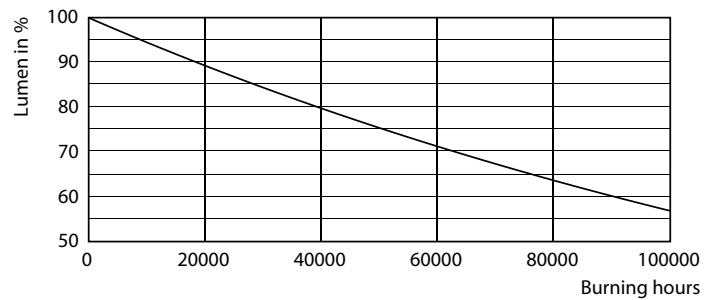

LEDtube_60K