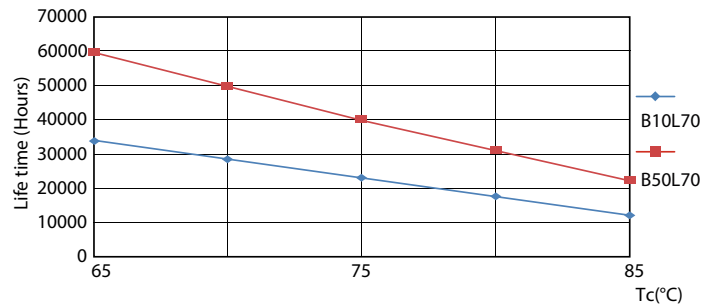

Rendimiento inicial (conforme con IEC)	
Código de color	830 [CCT de 3.000 K]
Ángulo de haz (nominal)	190 °
Flujo luminoso (nominal)	1000 lm
Designación de color	Blanco (WH)
Temperatura de color correlacionada (nominal)	3000 K
Eficacia lumínica (promedio) (nominal)	125,00 lm/W
Consistencia de color	<6
Índice de reproducción de color (Nom)	80
LLMF At End Of Nominal Lifetime (Nom)	70 %

LEDtube MAS SLR 8W G13 1000lm-LDD

MASTER Value LEDtube T8

Datos fotométricos

LEDtube 220-240V G13 3000k

Lifetime

LEDtube MAS SLR 8W 60K LumenVsTc-LMP

LEDtube MAS SLR 8W 60K LifetimeVsTc-LED

LEDtube MAS SLR 8W 60K FailureRate-LED