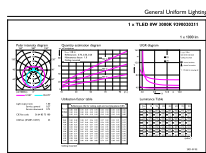

Aprobación y aplicación

Energy Efficiency Class	E
Consumo de energía kWh/1000 h	8 kWh
	1095862

Datos de producto

Código del producto completo	871869964679000
Nombre del producto del pedido	MASTER LEDtube VLE 600mm HO 8W 830 T8
EAN/UPC: producto	8718699646790
Código del pedido	929002021102
Numerator - Quantity Per Pack	1
Numerator - Packs per outer box	10
Material Nr. (12NC)	929002021102
Net Weight (Piece)	0,110 kg

Plano de dimensiones

Product	D1	D2	A1	A2	A3
MASTER LEDtube VLE 600mm HO 8W 830 T8	25,8 mm	28 mm	588,5 mm	595,5 mm	602,5 mm

MASTER LEDtube VLE 600mm HO 8W 830 T8

Datos fotométricos

LEDtube MAS SLR 8W G13 1000lm 830-GUL