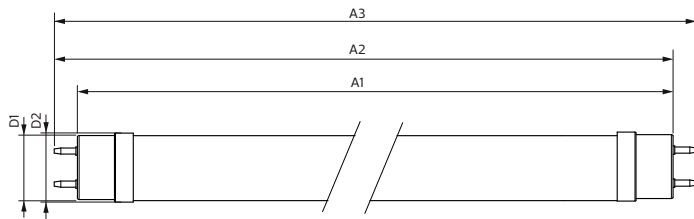

MASTER Value LEDtube T8

Controles y regulación

Con regulación de intensidad	No

Datos técnicos de la luz

Acabado del foco	Esmerilado
Material del foco	Vidrio
Longitud del producto	600 mm
Forma del foco	Tubo, terminal doble

Aprobación y aplicación

Energy Efficiency Class	E
Consumo de energía kWh/1000 h	8 kWh
	1095862

Datos de producto

Código del producto completo	871869964679000
Nombre del producto del pedido	MASTER LEDtube VLE 600mm HO 8W 830 T8
EAN/UPC: producto	8718699646790
Código del pedido	929002021102
Numerator - Quantity Per Pack	1
Numerator - Packs per outer box	10
Material Nr. (12NC)	929002021102
Net Weight (Piece)	0,110 kg

Plano de dimensiones

Product	D1	D2	A1	A2	A3
MASTER LEDtube VLE 600mm HO 8W 830 T8	25,8 mm	28 mm	588,5 mm	595,5 mm	602,5 mm

MASTER LEDtube VLE 600mm HO 8W 830 T8

Datos fotométricos