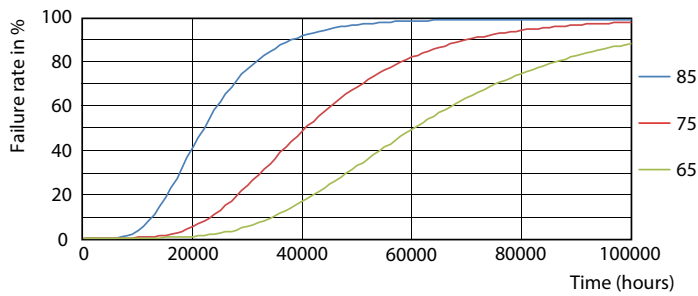

LEDtube MAS SLR 8W G13 1000lm-LDD

MASTER Value LEDtube T8

Datos fotométricos

LEDtube 220-240V G13 3000k

Lifetime

LEDtube MAS SLR 8W 60K LumenVsTc-LMP

LEDtube MAS SLR 8W 60K LifetimeVsTc-LED

LEDtube MAS SLR 8W 60K FailureRate-LED