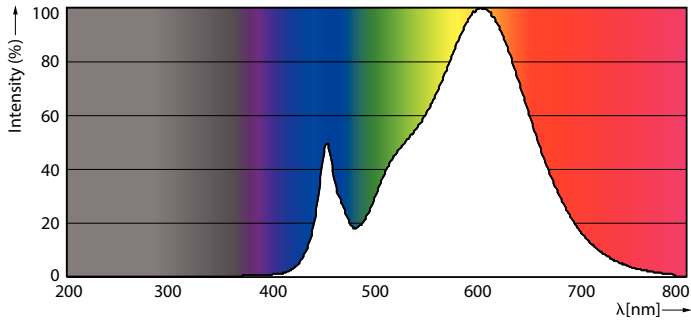

MASTER Value LEDtube T8

Datos fotométricos

LEDtube 220-240V G13 3000k