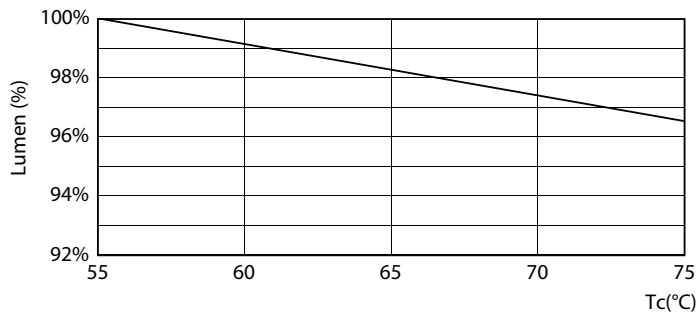

Lifetime

LEDtube MAS SLR 8W 60K LumenVsTc-LMP